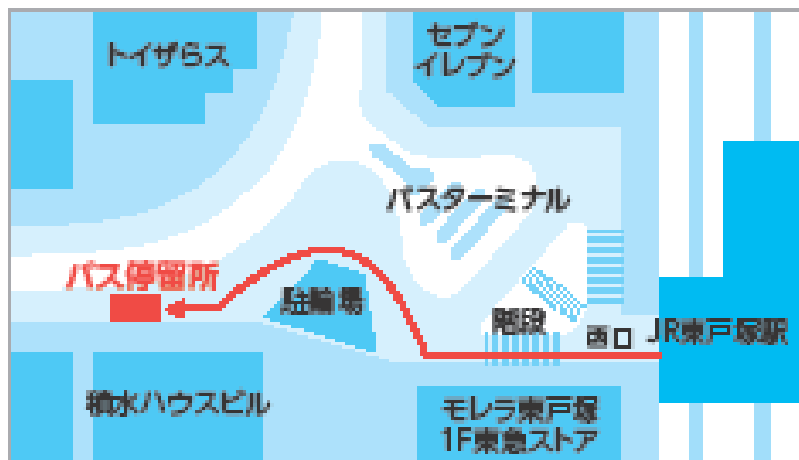

停留所の案内 (東戸塚駅西口停留所)